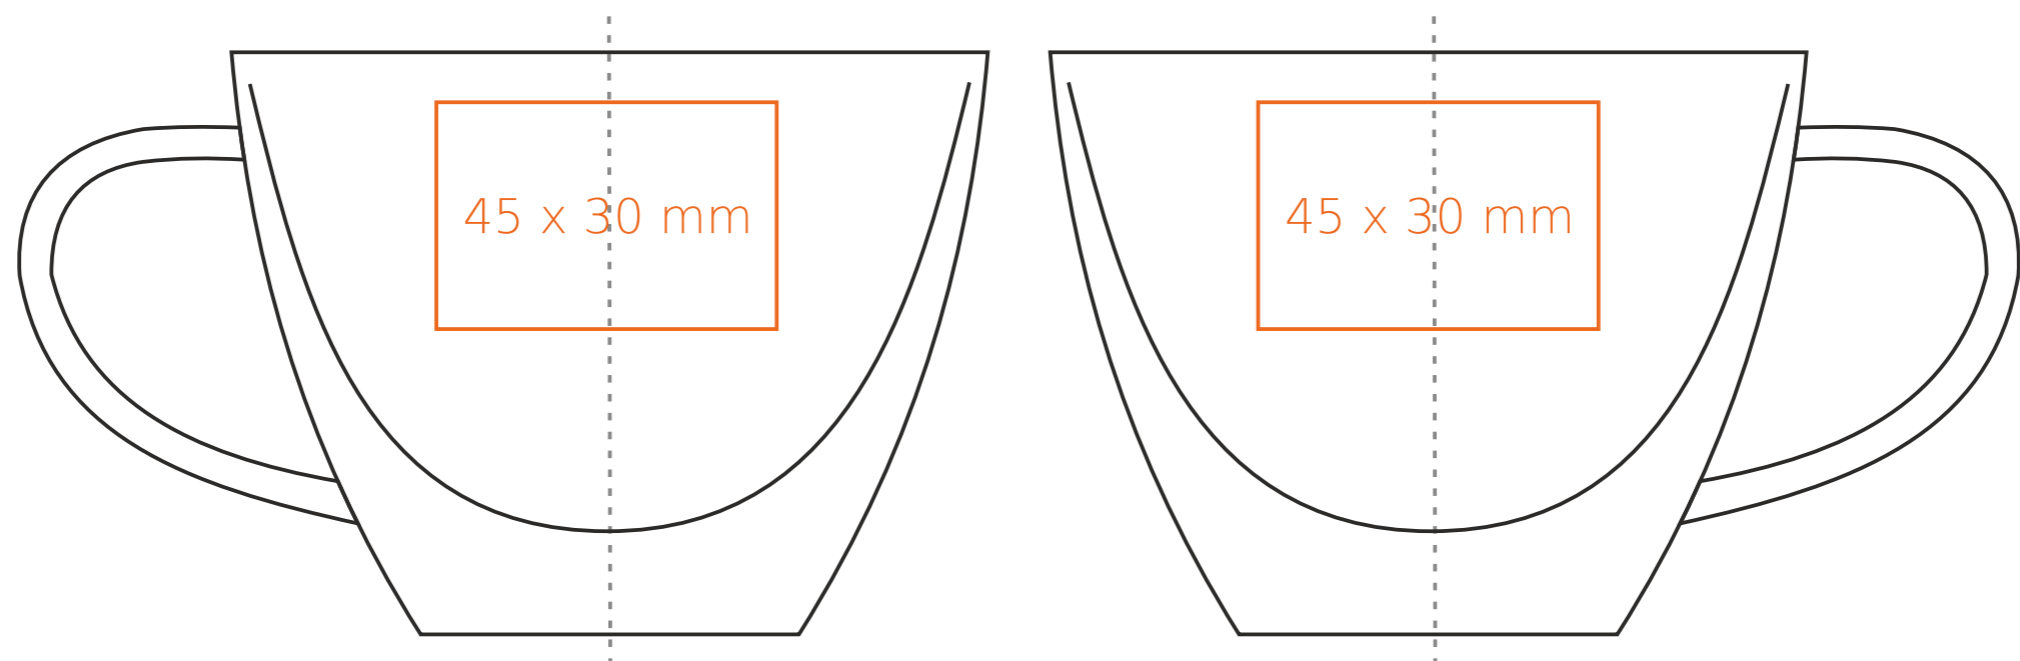

G/510 **Sensation**

220 ml / h: 77 mm / Ø 100 mm

spodek Ø 132 mm

\*W przypadku projektów dla kalkomanii wybiegających poza standardową powierzchnię nadruku prosimy o kontakt z działem handlowym.

[Jak należy przygotować projekty do druku](#)

## legenda

- Nadruk kalkomania (Transfer Print)
- Piaskowanie (Sensitive Touch)